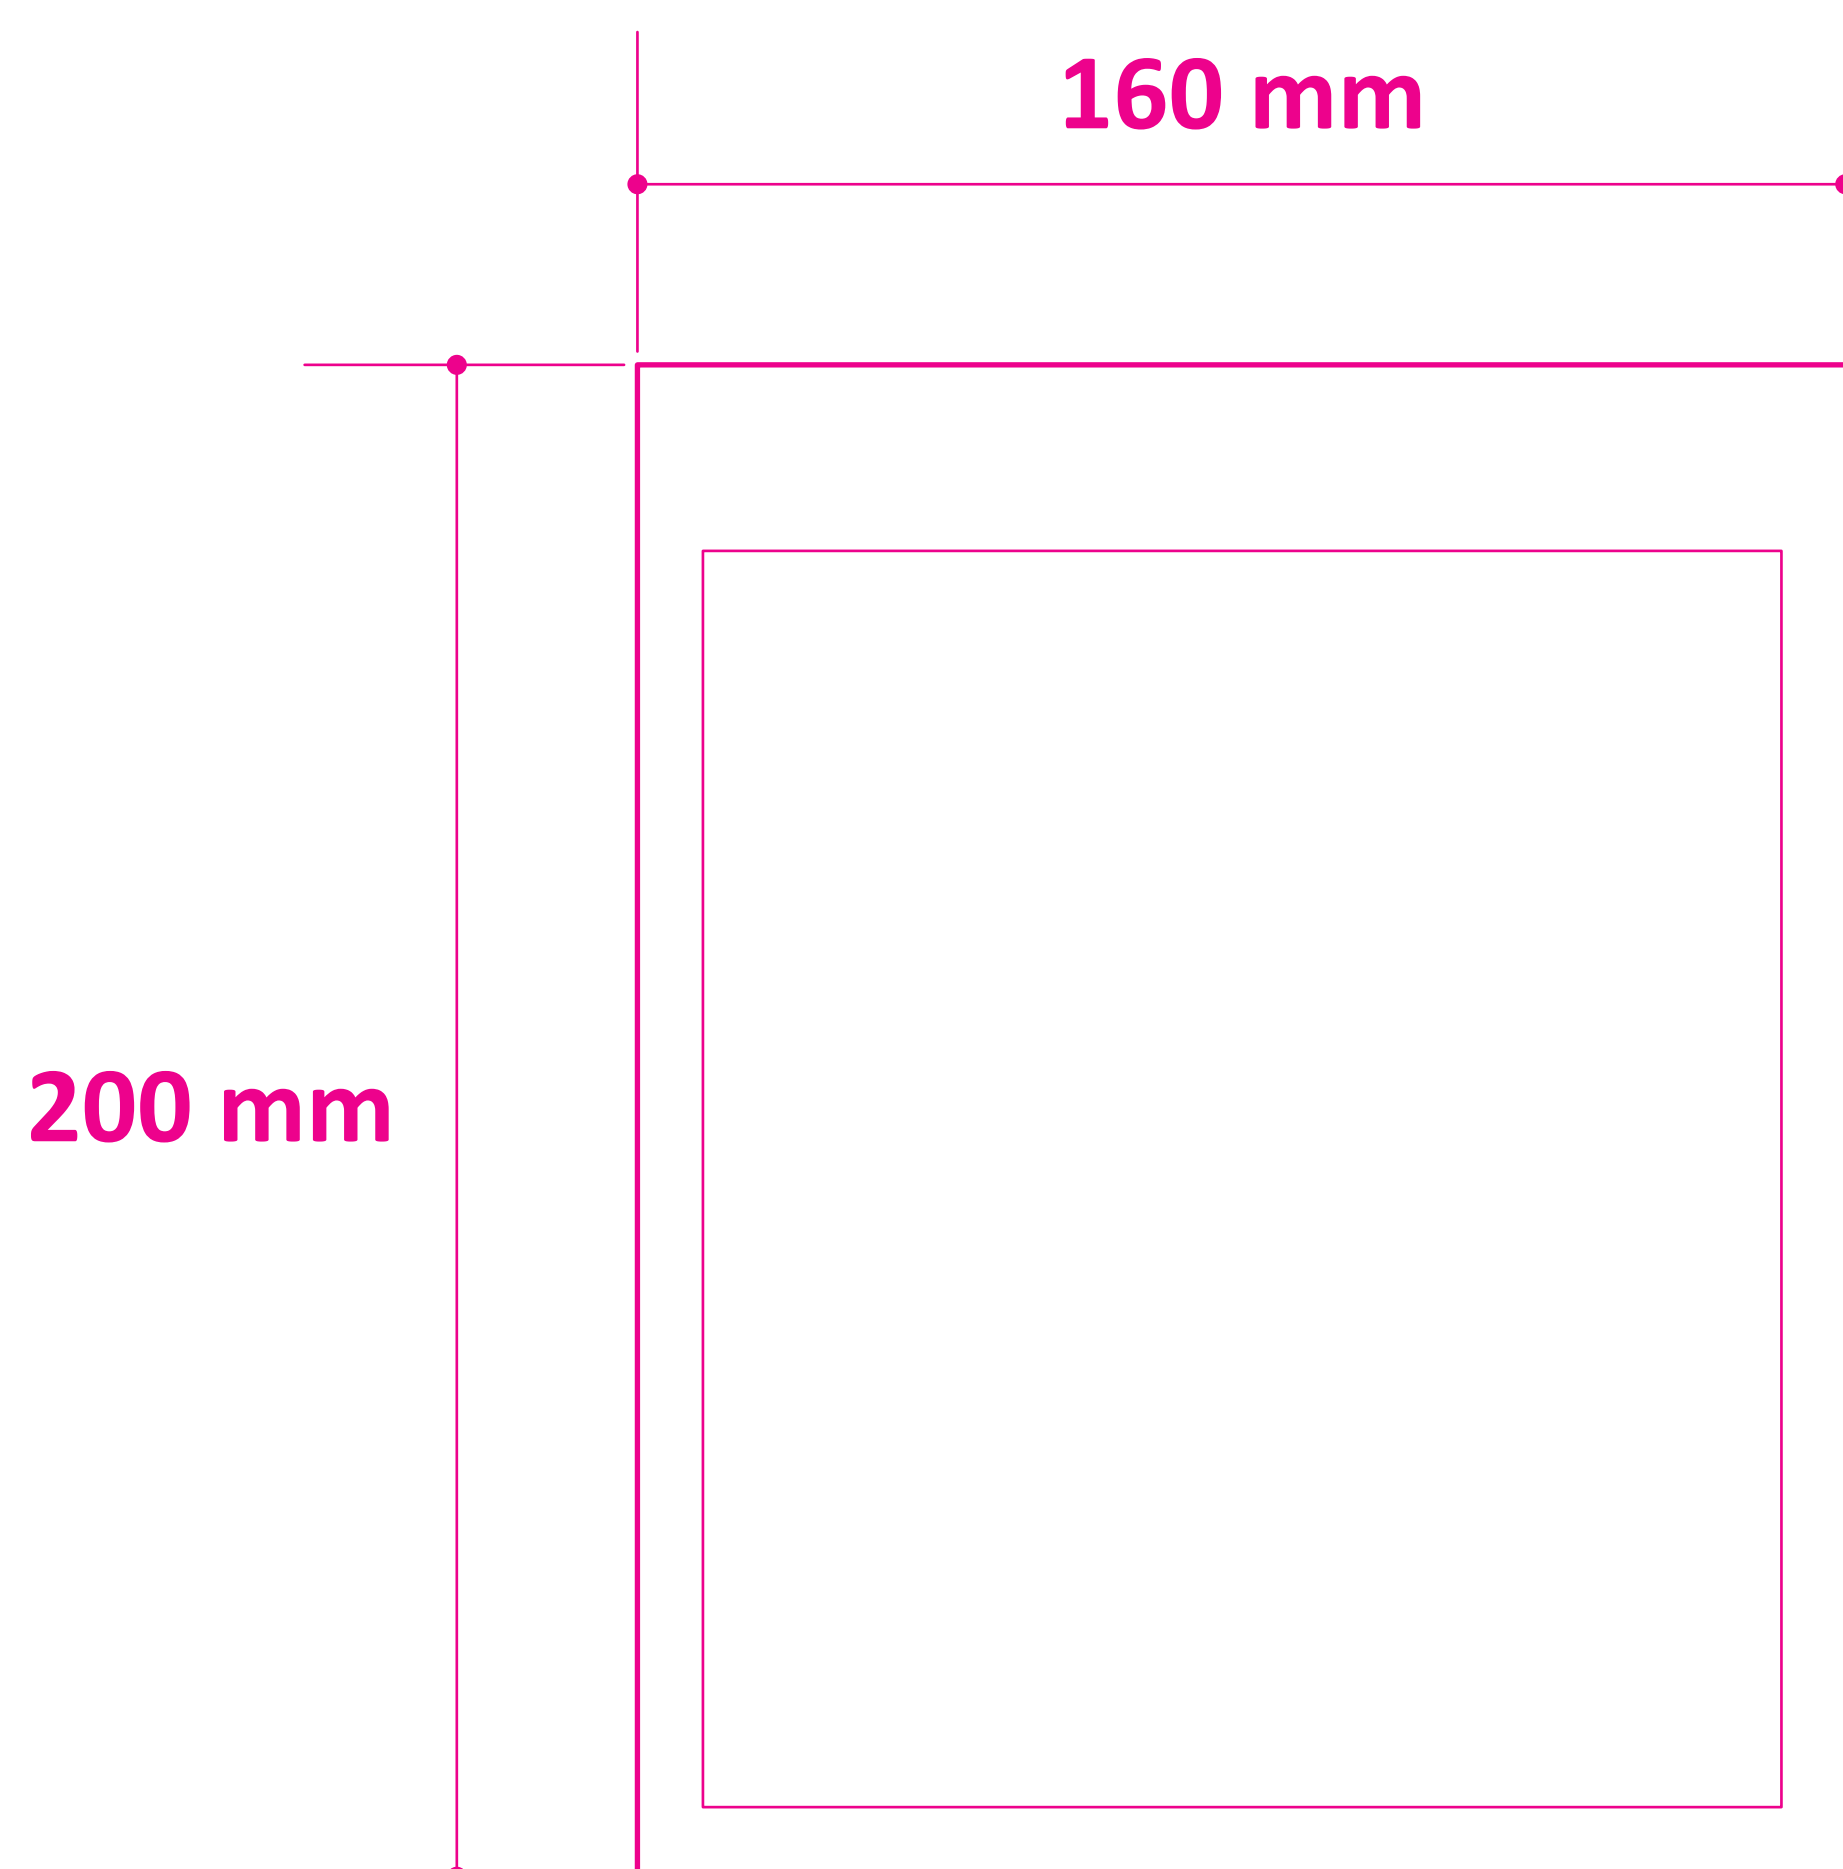

ATTENTION À BIEN FOURNIR 1 PDF PAR VISUEL.

Guirlandes 3m rectangulaire, 16x20cm

ÉCHELLE 1:1 / 100%

— Format d'impression (printing format)

— Zone utile (safety zone)

Lors de l'enregistrement de votre fichier, pensez à **VECTORISER L'ENSEMBLE DES TYPOGRAPHIES.**

When saving your file, remember to vectorize all the fonts.

Merci de ne **PAS CHANGER LES COULEURS DE CE GABARIT.**

Please don't change the colors of this artwork.