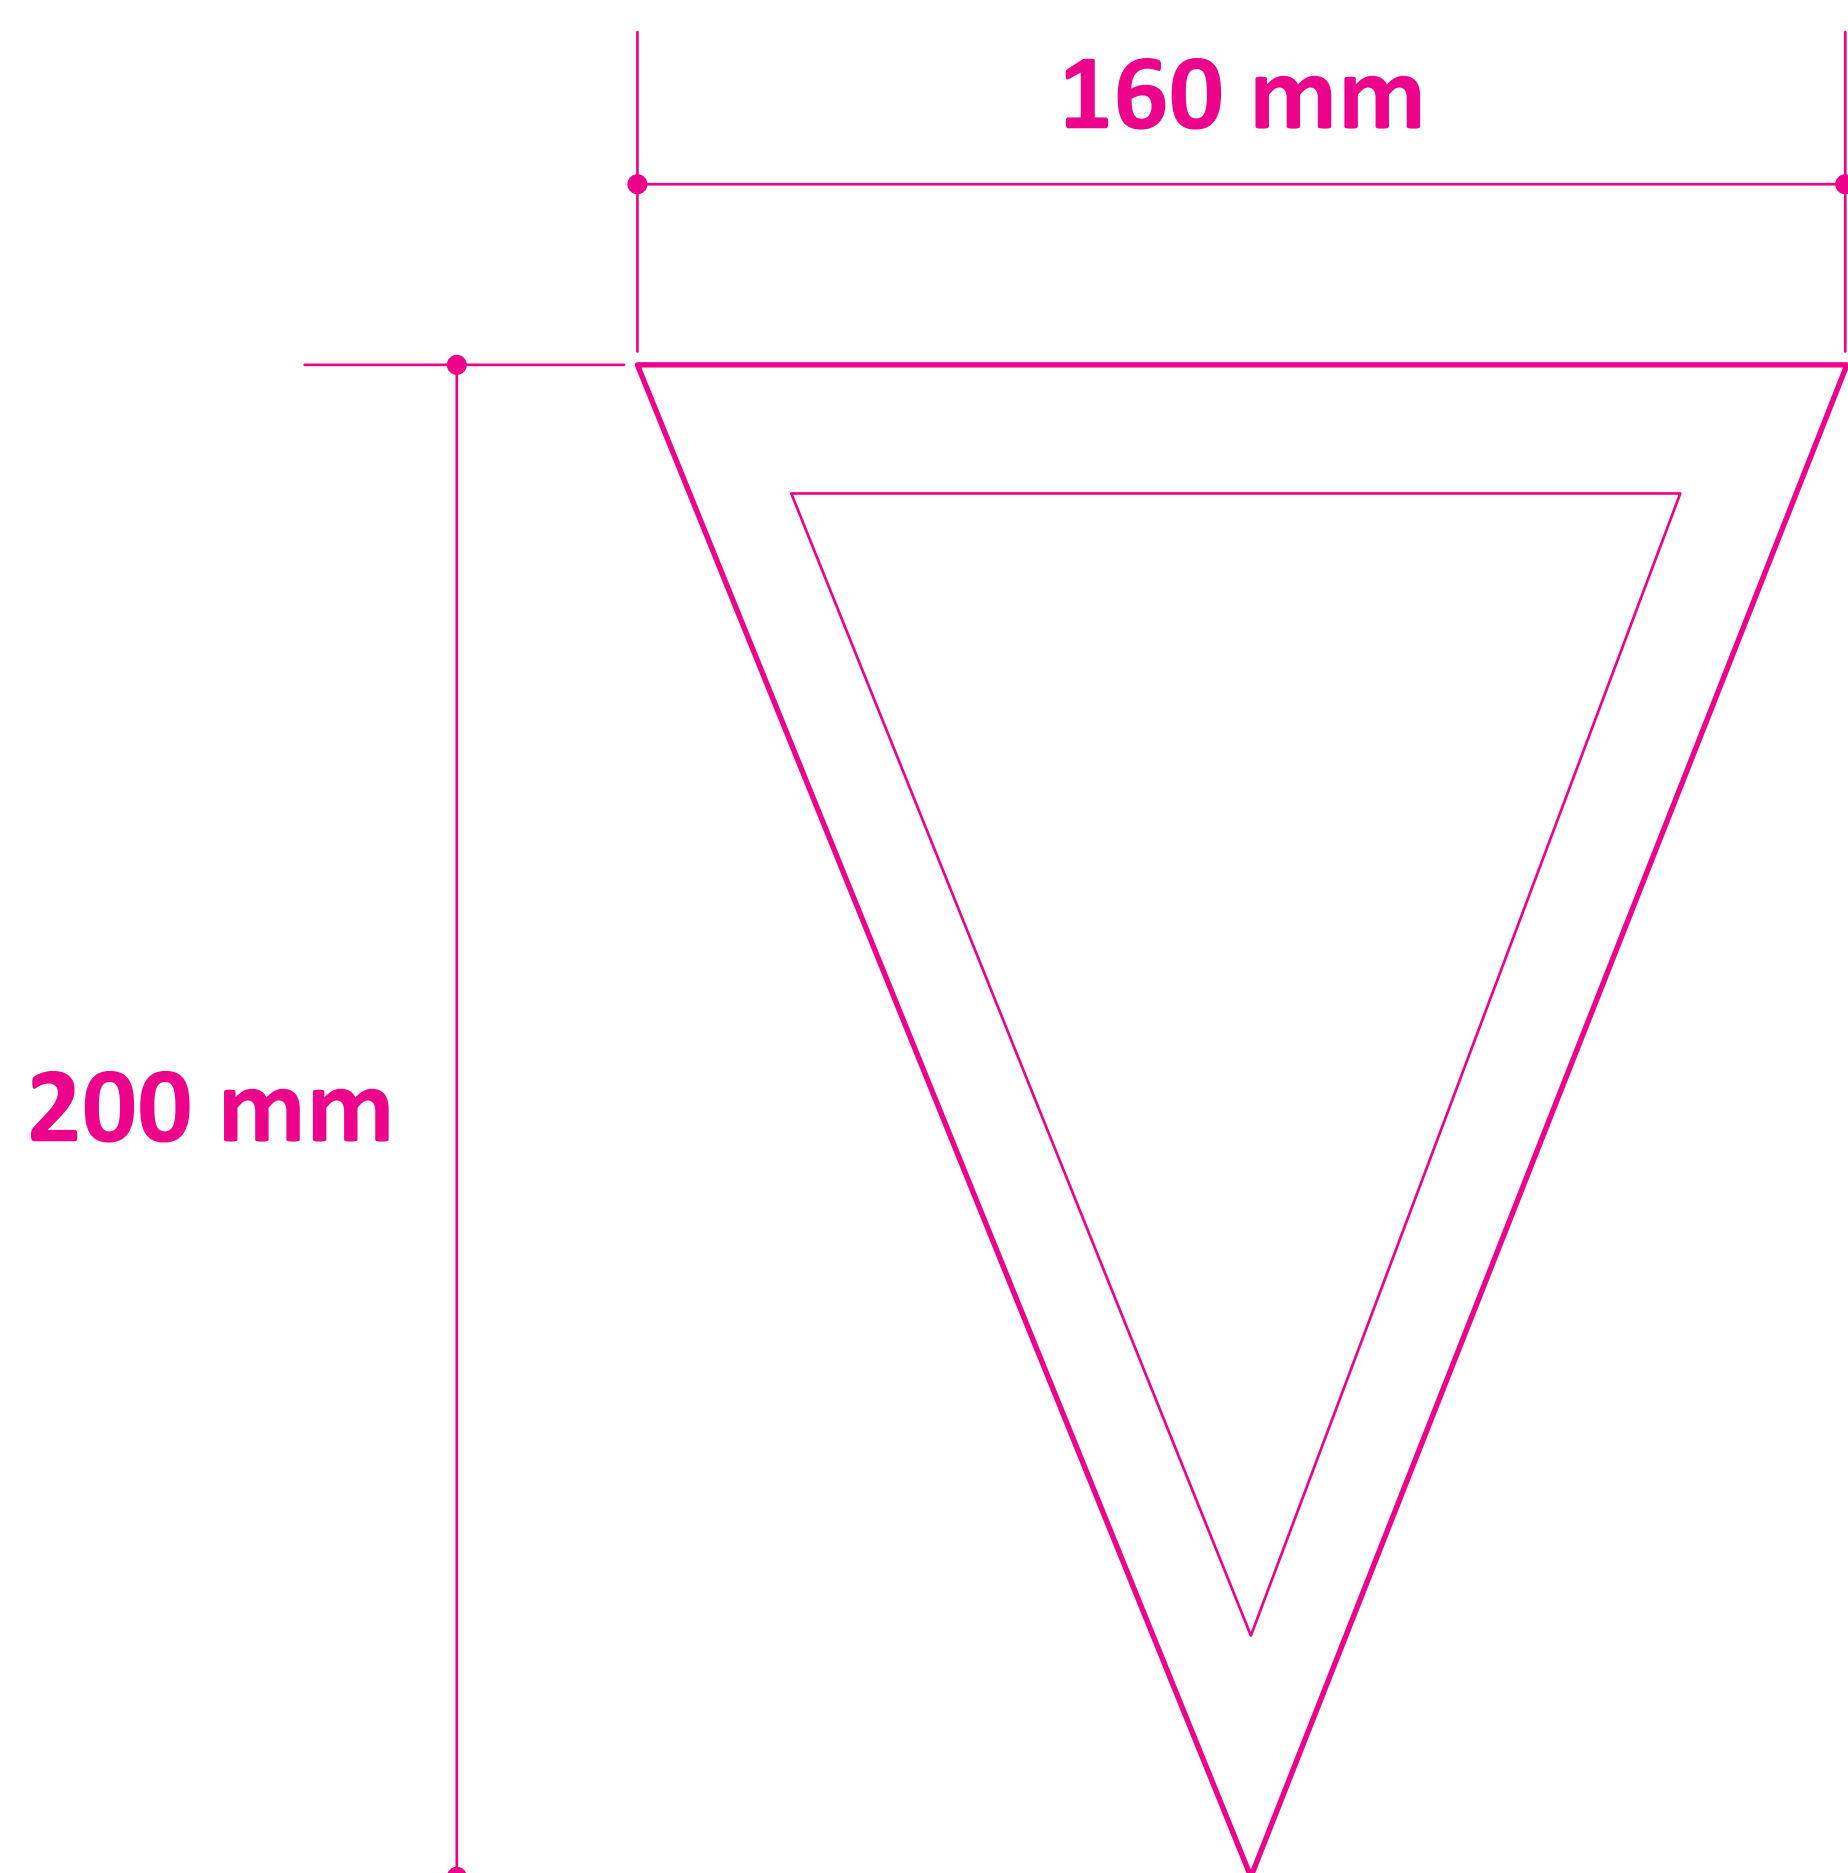

ATTENTION À BIEN FOURNIR 1 PDF PAR VISUEL.

Guirlandes 3m triangulaire, 16x20cm

ÉCHELLE 1:1 / 100%

— Format d'impression (printing format)

— Zone utile (safety zone)

Lors de l'enregistrement de votre fichier, pensez à **VECTORISER L'ENSEMBLE DES TYPOGRAPHIES.**

When saving your file, remember to vectorize all the fonts.

Merci de ne **PAS CHANGER LES COULEURS DE CE GABARIT.**

Please don't change the colors of this artwork.