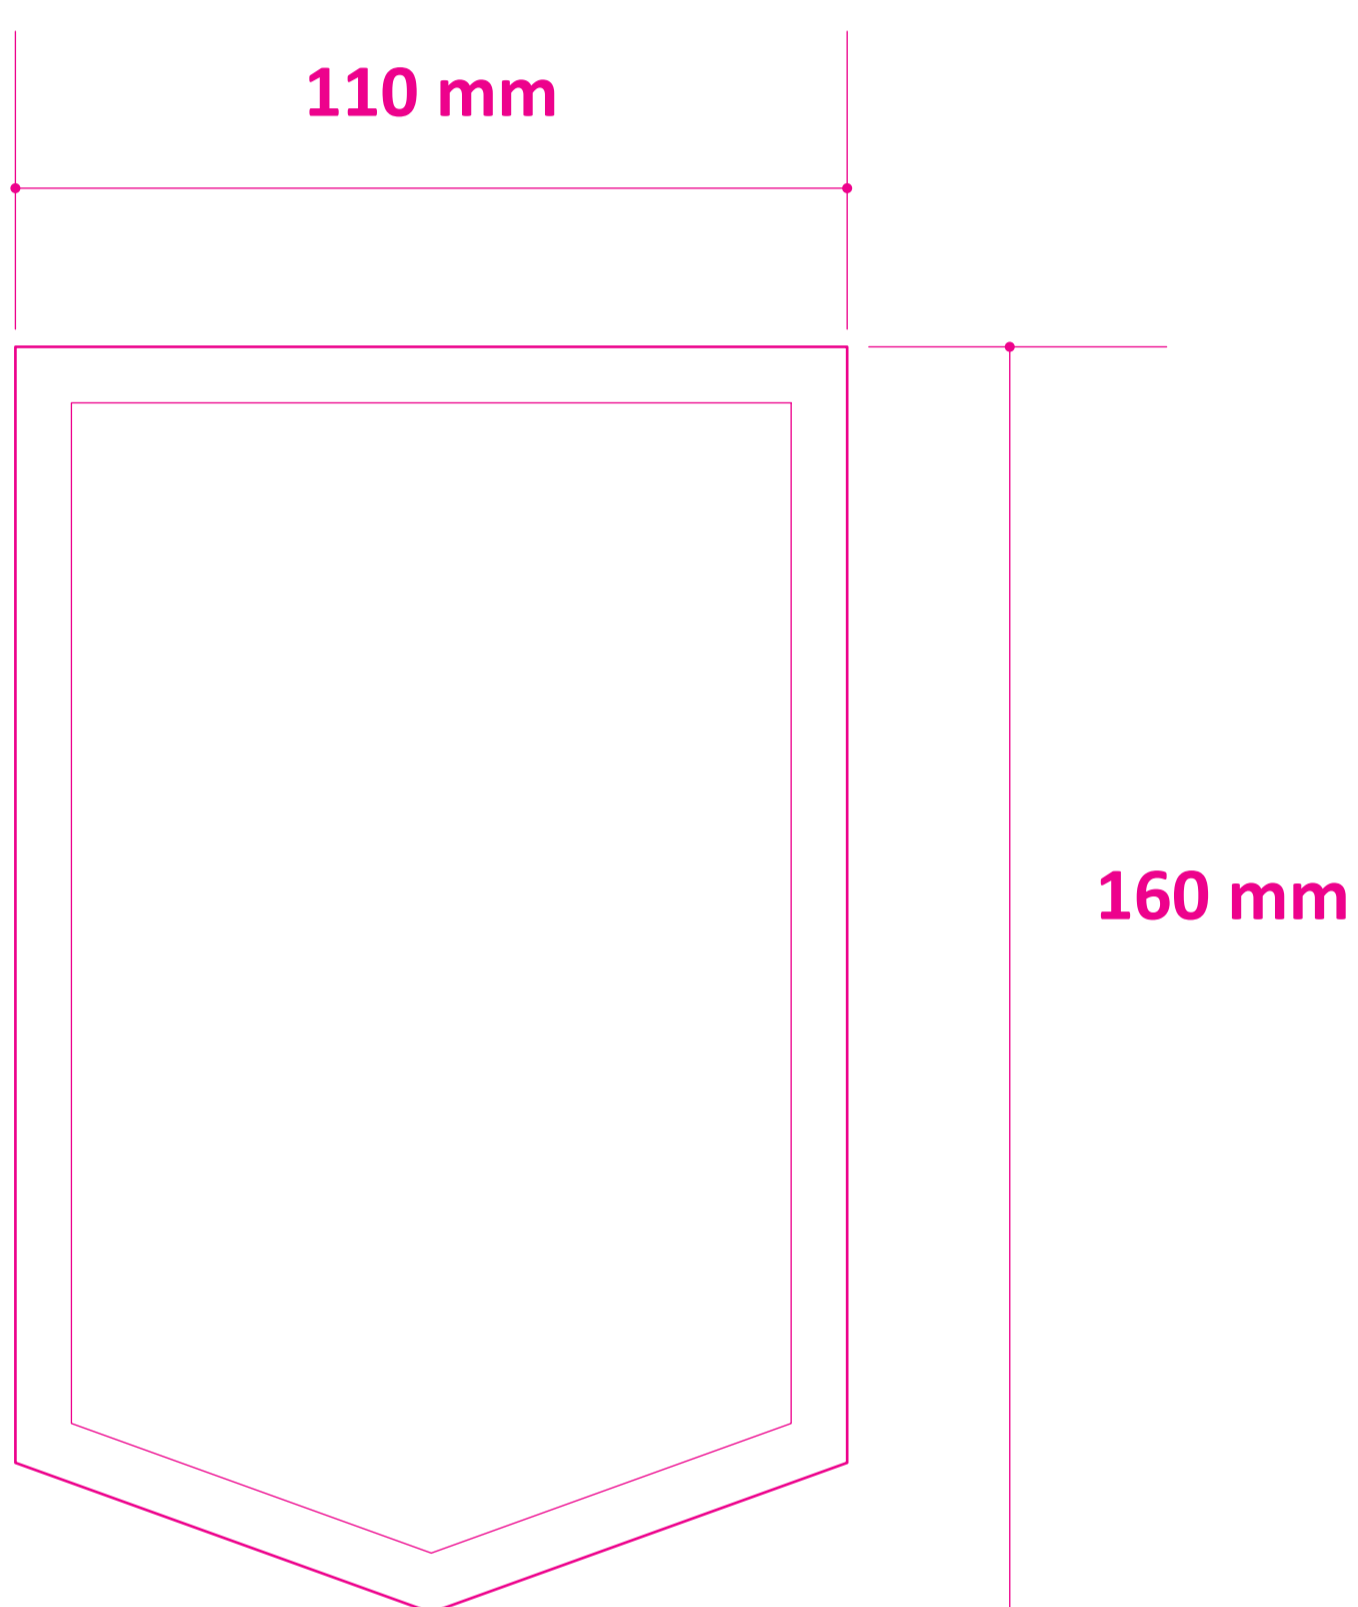

ATTENTION À BIEN FOURNIR 1 PDF PAR VISUEL.

FANIONS 10 x 15 cm

ÉCHELLE 1:1 / 100%

- Format d'impression (printing format)
- Zone utile (safety zone)

Lors de l'enregistrement de votre fichier, pensez à **VECTORISER L'ENSEMBLE DES TYPOGRAPHIES.**

When saving your file, remember to vectorize all the fonts.

Merci de ne **PAS CHANGER LES COULEURS DE CE GABARIT.**

Please don't change the colors of this artwork.