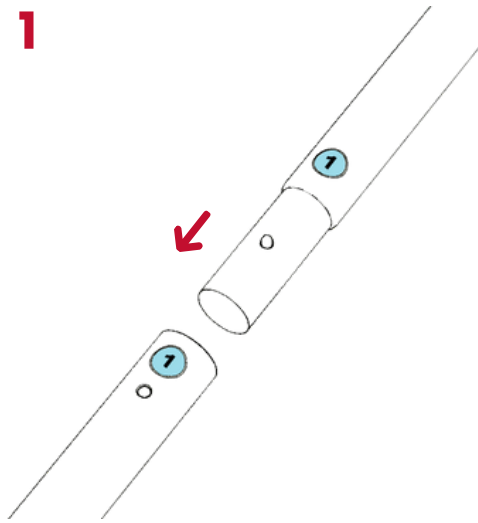

Notice de montage – Assembly instructions

MUR D'IMAGE

Ce mur d'image ou photocalld est constitué d'une structure tubulaire en aluminium. Le montage est facile et se fait en 5 minutes : les pictogrammes de couleur permettent d'assembler la totalité de la structure.

PHOTOCALL

This image wall or photocalld consists of a tubular aluminum structure. Assembly is easy and takes just 5 minutes: the colored pictograms allow you to assemble the entire structure.

Contenu des pièces : Contents:

Instruction de montage

Installation instructions

1

Assembler les sections tubulaires de la structure à l'aide des vignettes numérotées

Assemble the tubular sections of the structure using the numbered tabs.

2

Aperçu de la structure tubulaire lorsque l'étape 1 est finalisé.

Overview of the tubular structure when step 1 is completed.

3

Insérer les pieds à chaque extrémité de votre structure.

Insert the feet at each end of your structure.