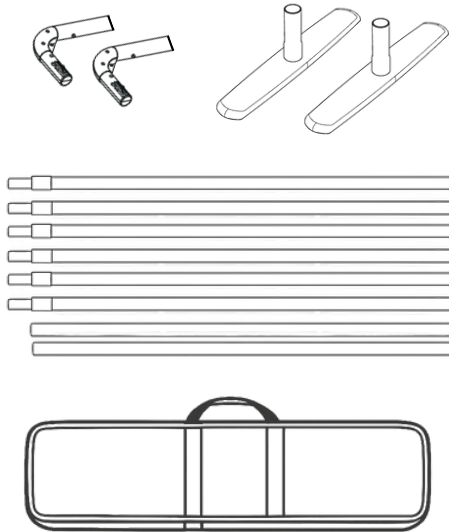

Notice de montage – Assembly instructions

MUR D'IMAGE

Ce mur d'image ou photocalld est constitué d'une structure tubulaire en aluminium. Le montage est facile et se fait en 5 minutes : les pictogrammes de couleur permettent d'assembler la totalité de la structure.

PHOTOCALL

This image wall or photocalld consists of a tubular aluminum structure. Assembly is easy and takes just 5 minutes: the colored pictograms allow you to assemble the entire structure.

Contenu des pièces : Contents:

Instruction de montage

Installation instructions

1

Assembler les sections tubulaires de la structure à l'aide des vignettes numérotées

Assemble the tubular sections of the structure using the numbered tabs.